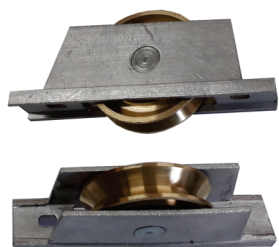

ROLDANA LATÃO

MEDIDAS

50 mm

65 mm

75 mm