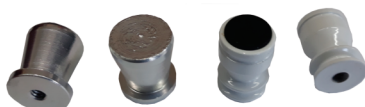

PUXADOR PARA BOX DE ALUMINIO

MEDIDAS

- Fantasia c/ Tampa
- Puxador 3/4 taça
- Puxador p/ Box VT
- Puxador p/ Janela VT

CORES

Branco • Preto • Cromado