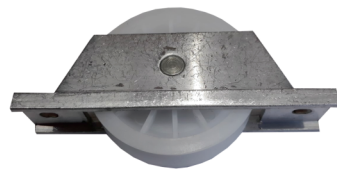

ROLDANA DE NYLON

MEDIDAS

50 mm • 65 mm • 75 mm