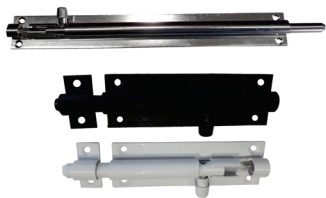

TRINCOS DE ALUMÍNIO

MEDIDAS		CORES PARA TODAS MEDIDAS
1 1/2	6"	Brilho
2"	8"	Branco
3"	9"	Preto
4"	10"	Bronze
5"	12"	Champanhe