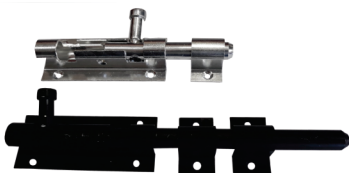

TRINCO BÚZIOS

MEDIDAS	CORES PARA TODAS MEDIDAS
90 mm	Brilho
200 mm	Branco
300 mm	Preto
400 mm	Bronze
600 mm	Champanhe